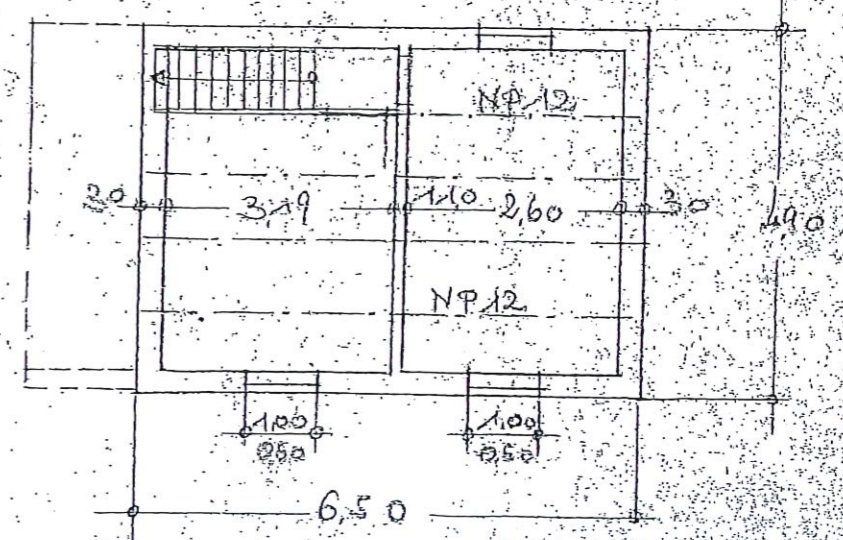

U. HERR: HERR LÜHR RADENMACHER, WEHDEL, NRS. WESERMÜNDE

OSTANSICHT M. 1:100

FESTE GRD
BE. VORHAN
DEN. T.
4.0.63

ISOLIERUNG

QUERSCHNITT M. 1:100

ERDGESCHOSS M. 1:100

OBERGECHOSS M. 1:100

SELLSTEDT, d. 18.3.63 Tutu