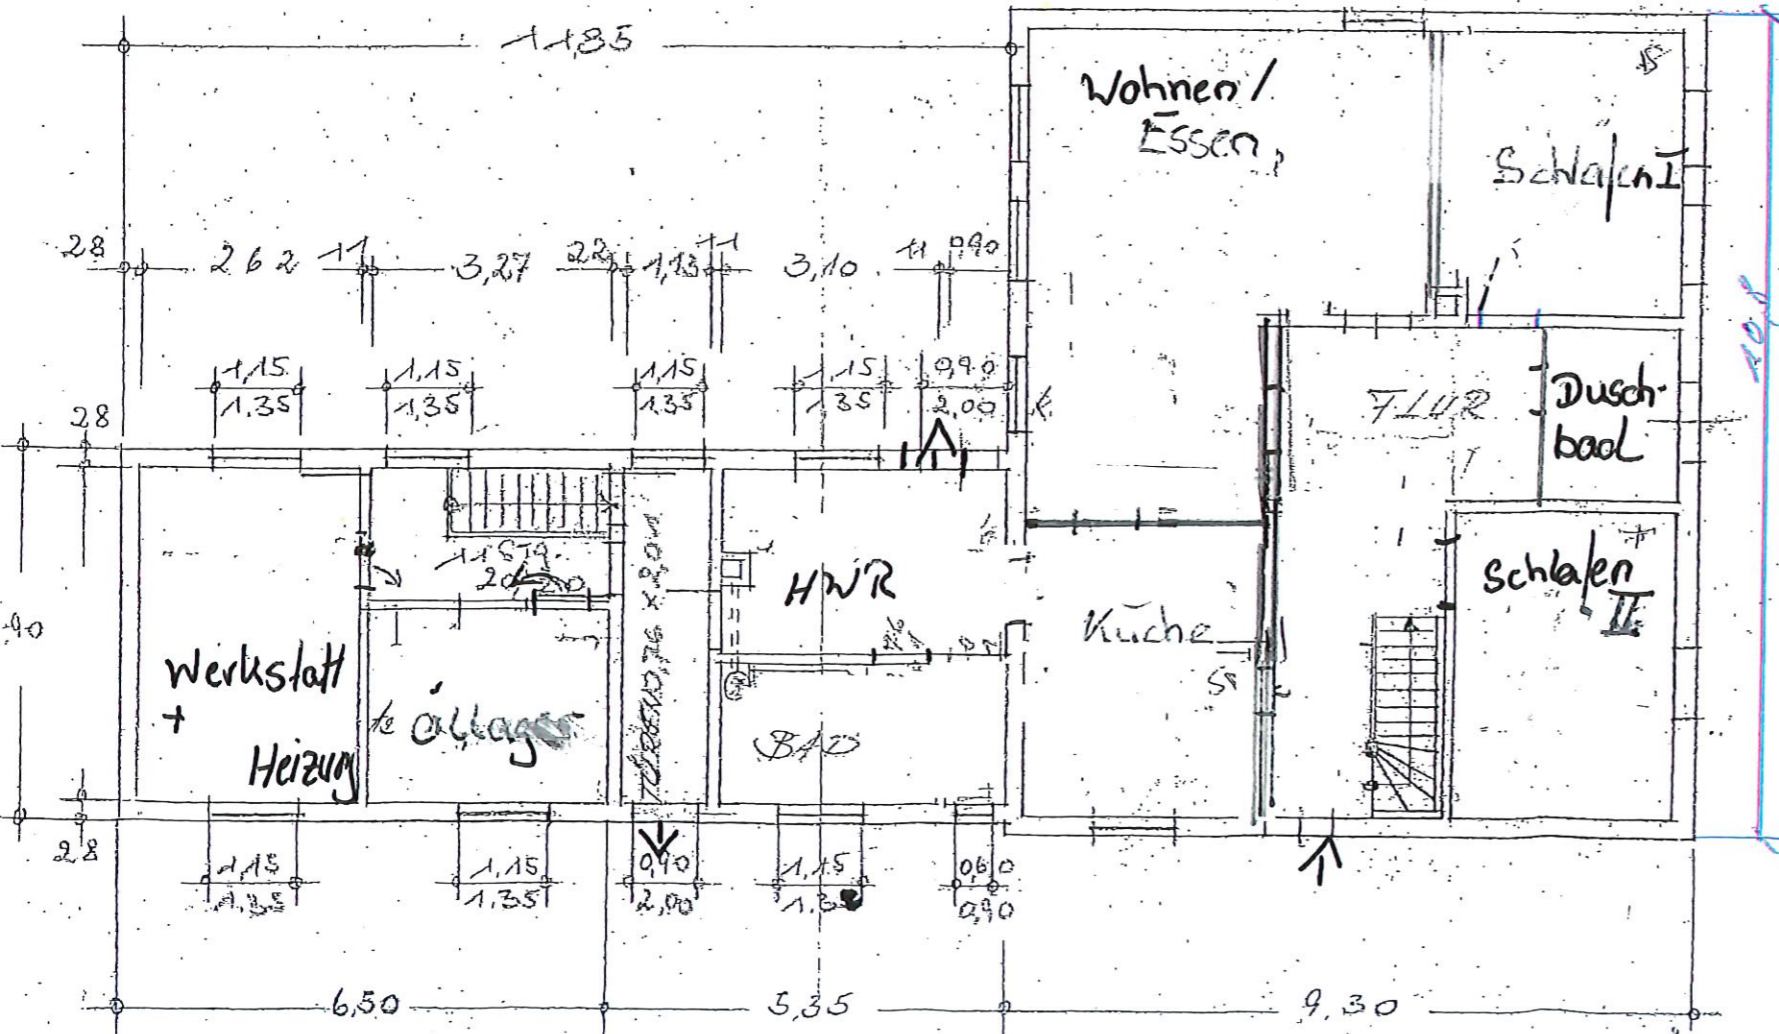

U. HERR: HERR LÜHR RADENMACHER, WEHDEL, NRS. WESERMÜNDE

OSTANSICHT M. 1:100

FESTE GRD
BE. VORHAN
DEN. T.
4.0.63

ISOLIERUNG

QUERSCHNITT M. 1:100

ERDGESCHOSS M. 1:100

OBERGECHOSS M. 1:100

SELLSTEDT, d. 18.3.63 Tutu

DER BAUHERR: