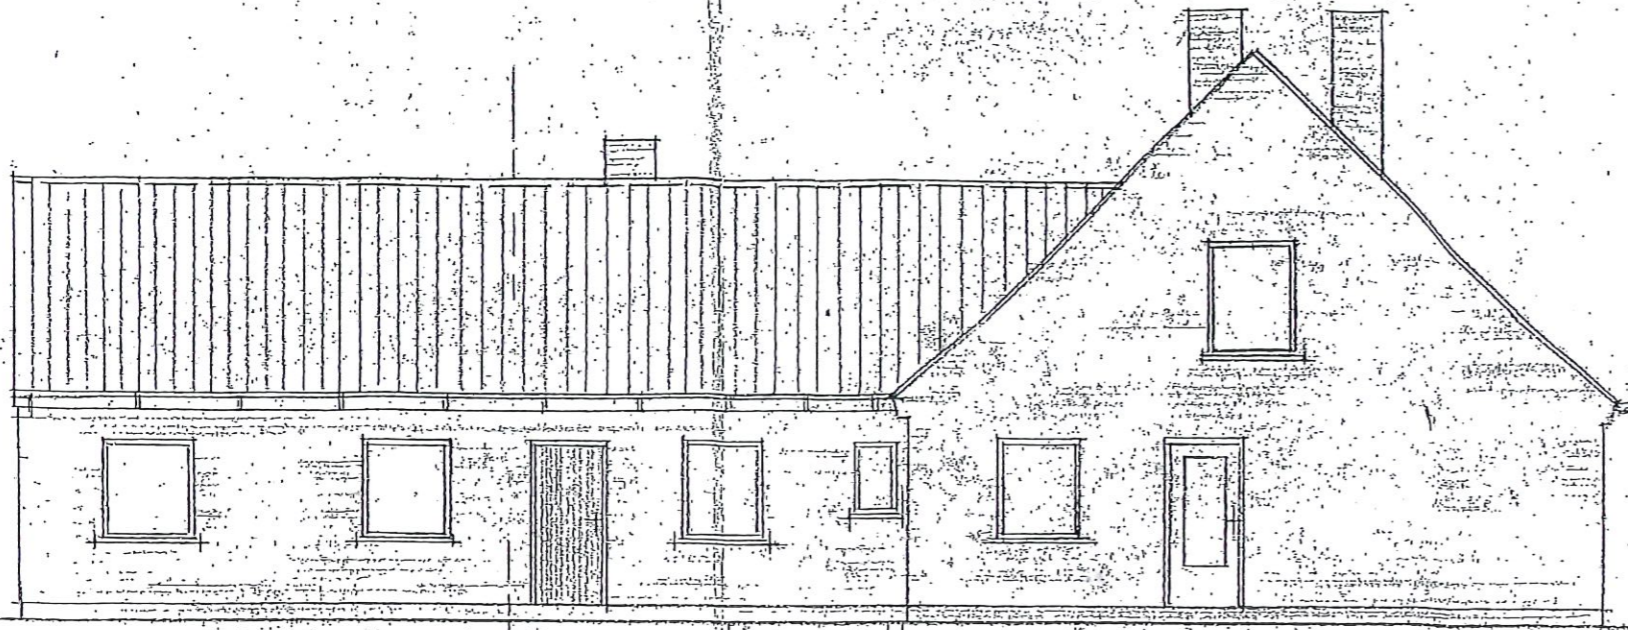

U. HERR: HERR LÜHR RADENMACHER, WEHDEL, NRS. WESERMÜNDE

OSTANSICHT M. 1:100

FESTE GRD
BE. VORHAN
DEN. T.
4.0.63

ISOLIERUNG

QUERSCHNITT M. 1:100

ERDGESCHOSS M. 1:100

OBERGECHOSS M. 1:100

SELLSTEDT, d. 18.3.63 Tutu

DER BAUHERR: