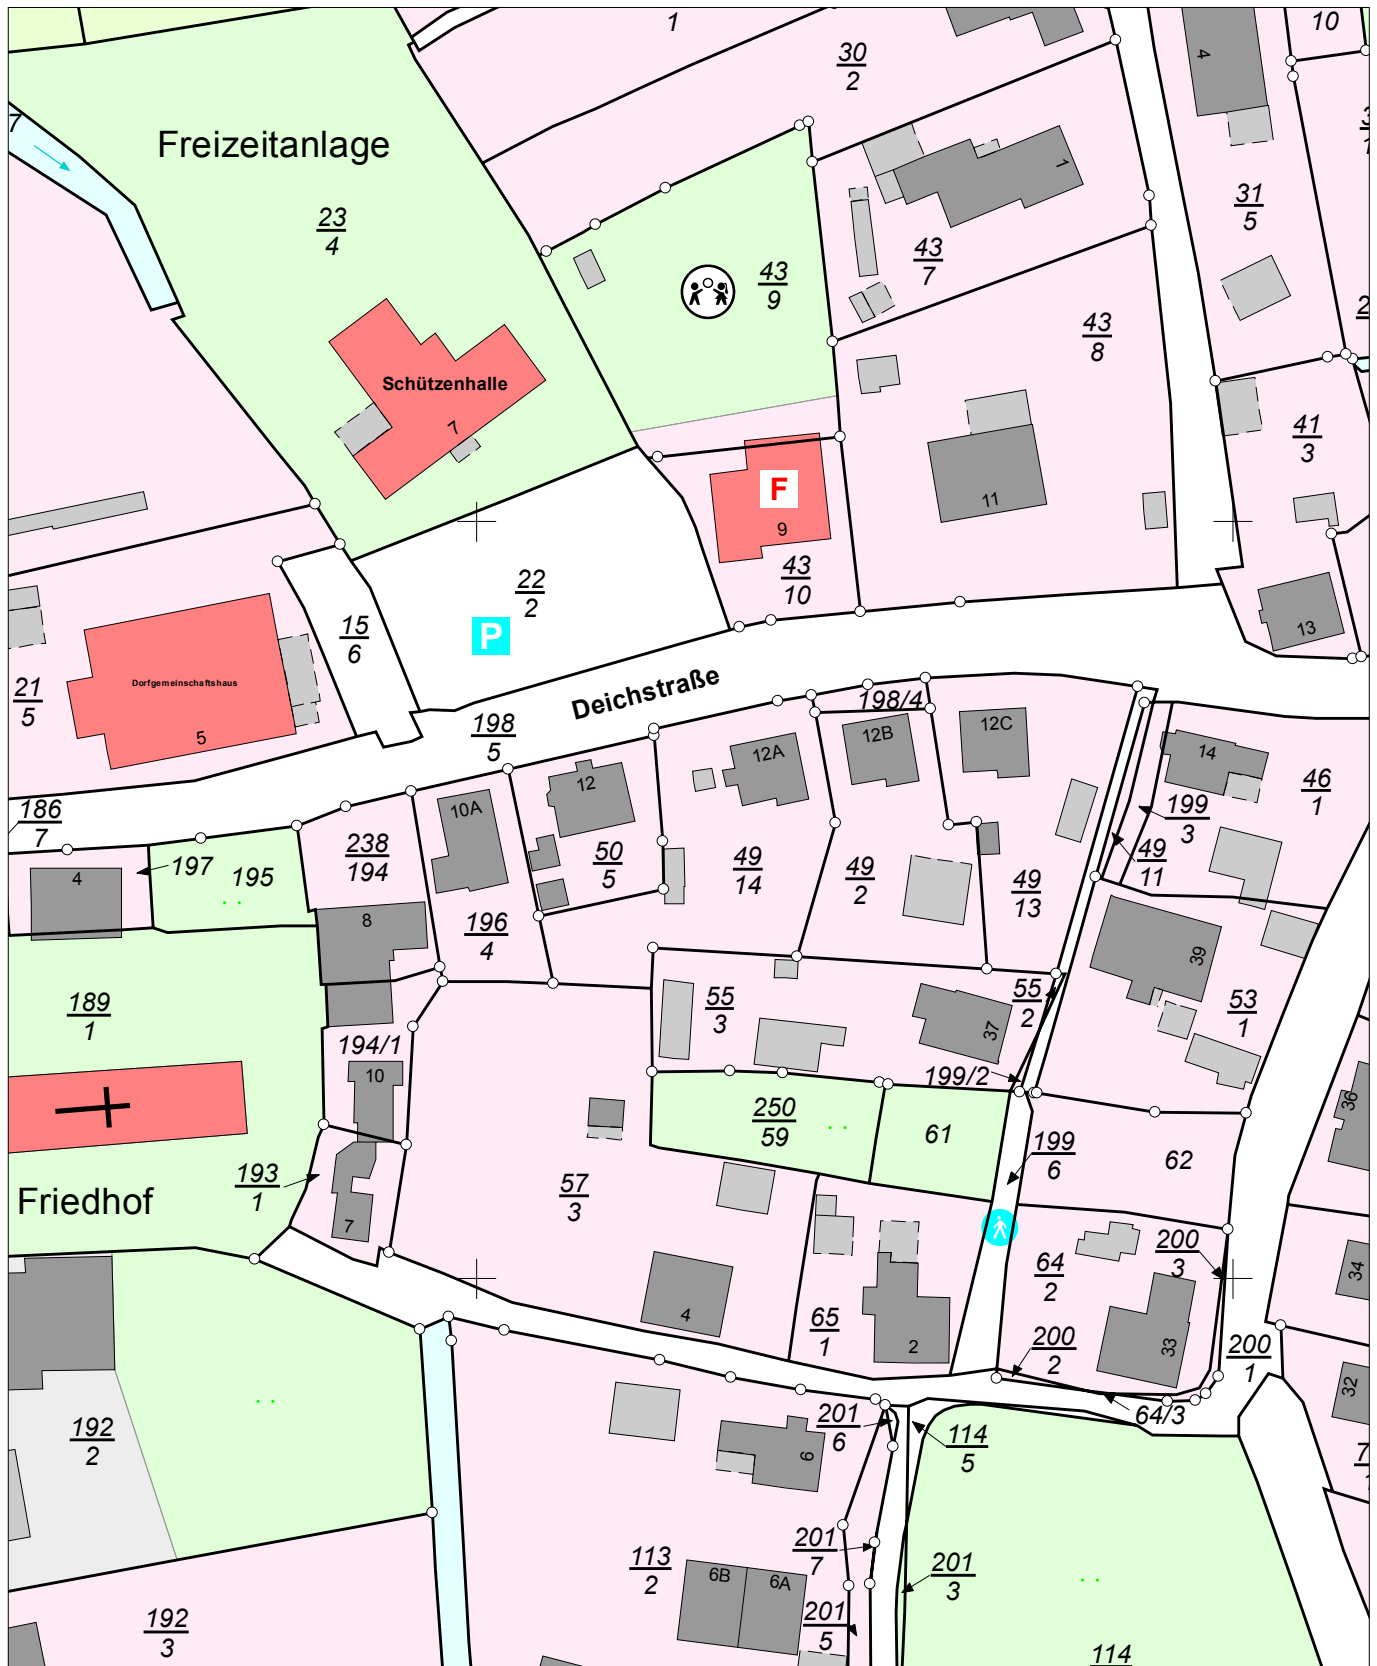

Vermessungs- und Katasterverwaltung Niedersachsen

Gemeinde: Belum
Gemarkung: Belum
Flur: 11 Flurstück: 49/14

Liegenschaftskarte 1:1000 Standardpräsentation

Erstellt am 14.10.2020

N = 5963368

E = 3249818

E = 3249838

N = 5963148

Maßstab 1:1000 0 10 20 30 Meter

Verantwortlich für den Inhalt:
Landesamt für Geoinformation und Landesvermessung Niedersachsen
- Katasteramt Otterndorf - Stand: 10.10.2020
Am Großen Specken 7
21762 Otterndorf